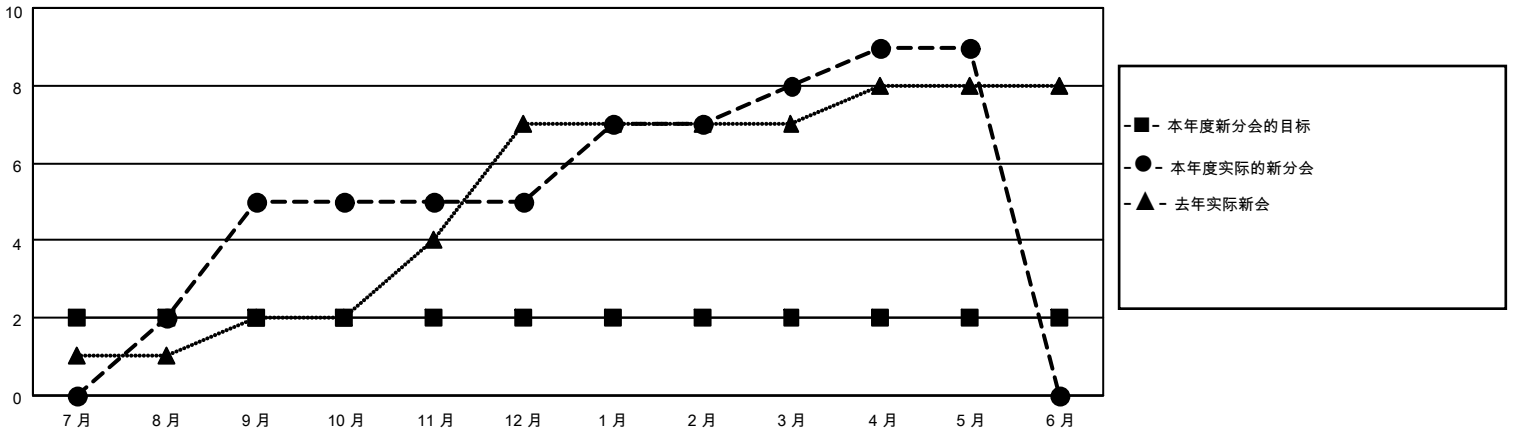

MONTHLY MEMBERSHIP PROGRESS REPORT

District 388

Results as of: 5/31/2026

GMT:

地点 CHINA

GMT宪章区

分会			
成果 2025-2026			
季	新分会目标	新会	会员流失的分会
7月/8月/9月	2	5	0
10月/11月/12月	0	0	0
1月/2月/3月	0	3	1
4月/5月/6月	0	1	0

位会员@每位须缴			
成果 2025-2026			
季	会员净增长目标	实际会员增长数	实际退会会员 (包括转会)
7月/8月/9月	600	301	23
10月/11月/12月	100	116	14
1月/2月/3月	50	108	12
4月/5月/6月	0	86	14

目标与实际新会累积

目标和实际会员累积

已取消的分会: 1	65 CLUBS OF 67 增添1位或以上的新会员	性别分布 男 1,204 (60.44%) 女 788 (39.56%)
放弃的会员 过世 0 分会已取消 0 其他 63 总计 63	点击这里取得累计会员数据	总计家庭单位会员数 262 支付减半会费的家庭会员 136