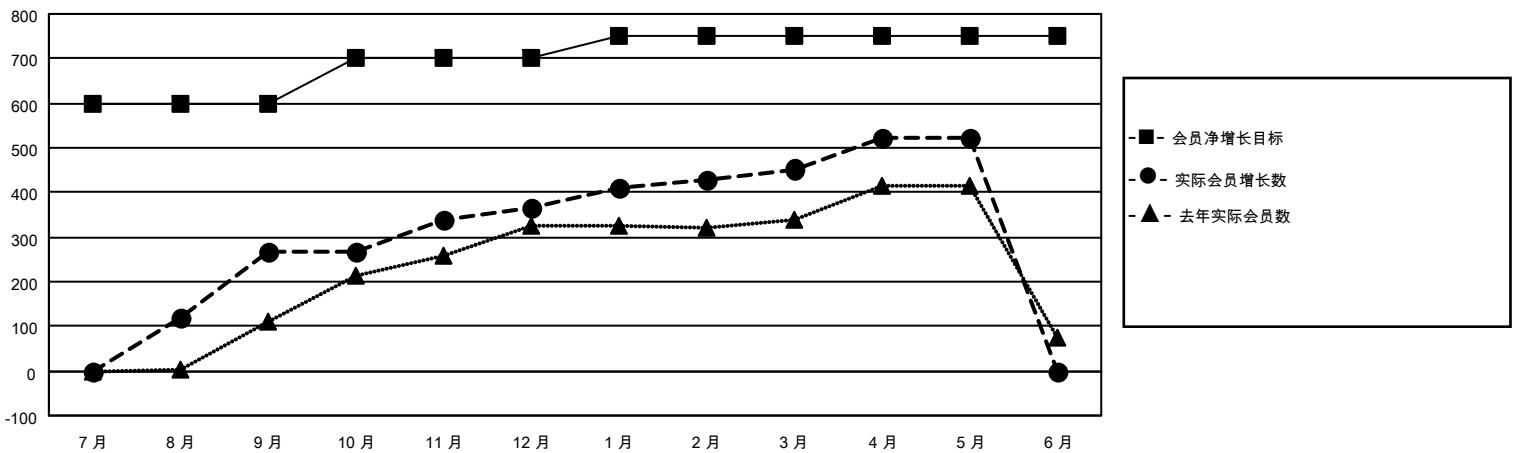

MONTHLY MEMBERSHIP PROGRESS REPORT

District 388

Results as of: 5/31/2026

GMT:

地点 CHINA

GMT宪章区

分会			
成果 2025-2026			
季	新分会目标	新会	会员流失的分会
7月/8月/9月	2	5	0
10月/11月/12月	0	0	0
1月/2月/3月	0	3	1
4月/5月/6月	0	1	0

位会员@每位须缴			
成果 2025-2026			
季	会员净增长目标	实际会员增长数	实际退会会员 (包括转会)
7月/8月/9月	600	301	23
10月/11月/12月	100	116	14
1月/2月/3月	50	108	12
4月/5月/6月	0	86	14

目标与实际新会累积

目标和实际会员累积

已取消的分会: 1	65 CLUBS OF 67 增添1位或以上的新会员	性别分布 男 1,204 (60.44%) 女 788 (39.56%)
放弃的会员 过世 0 分会已取消 0 其他 63 总计 63	点击这里取得累计会员数据	总计家庭单位会员数 262 支付减半会费的家庭会员 136